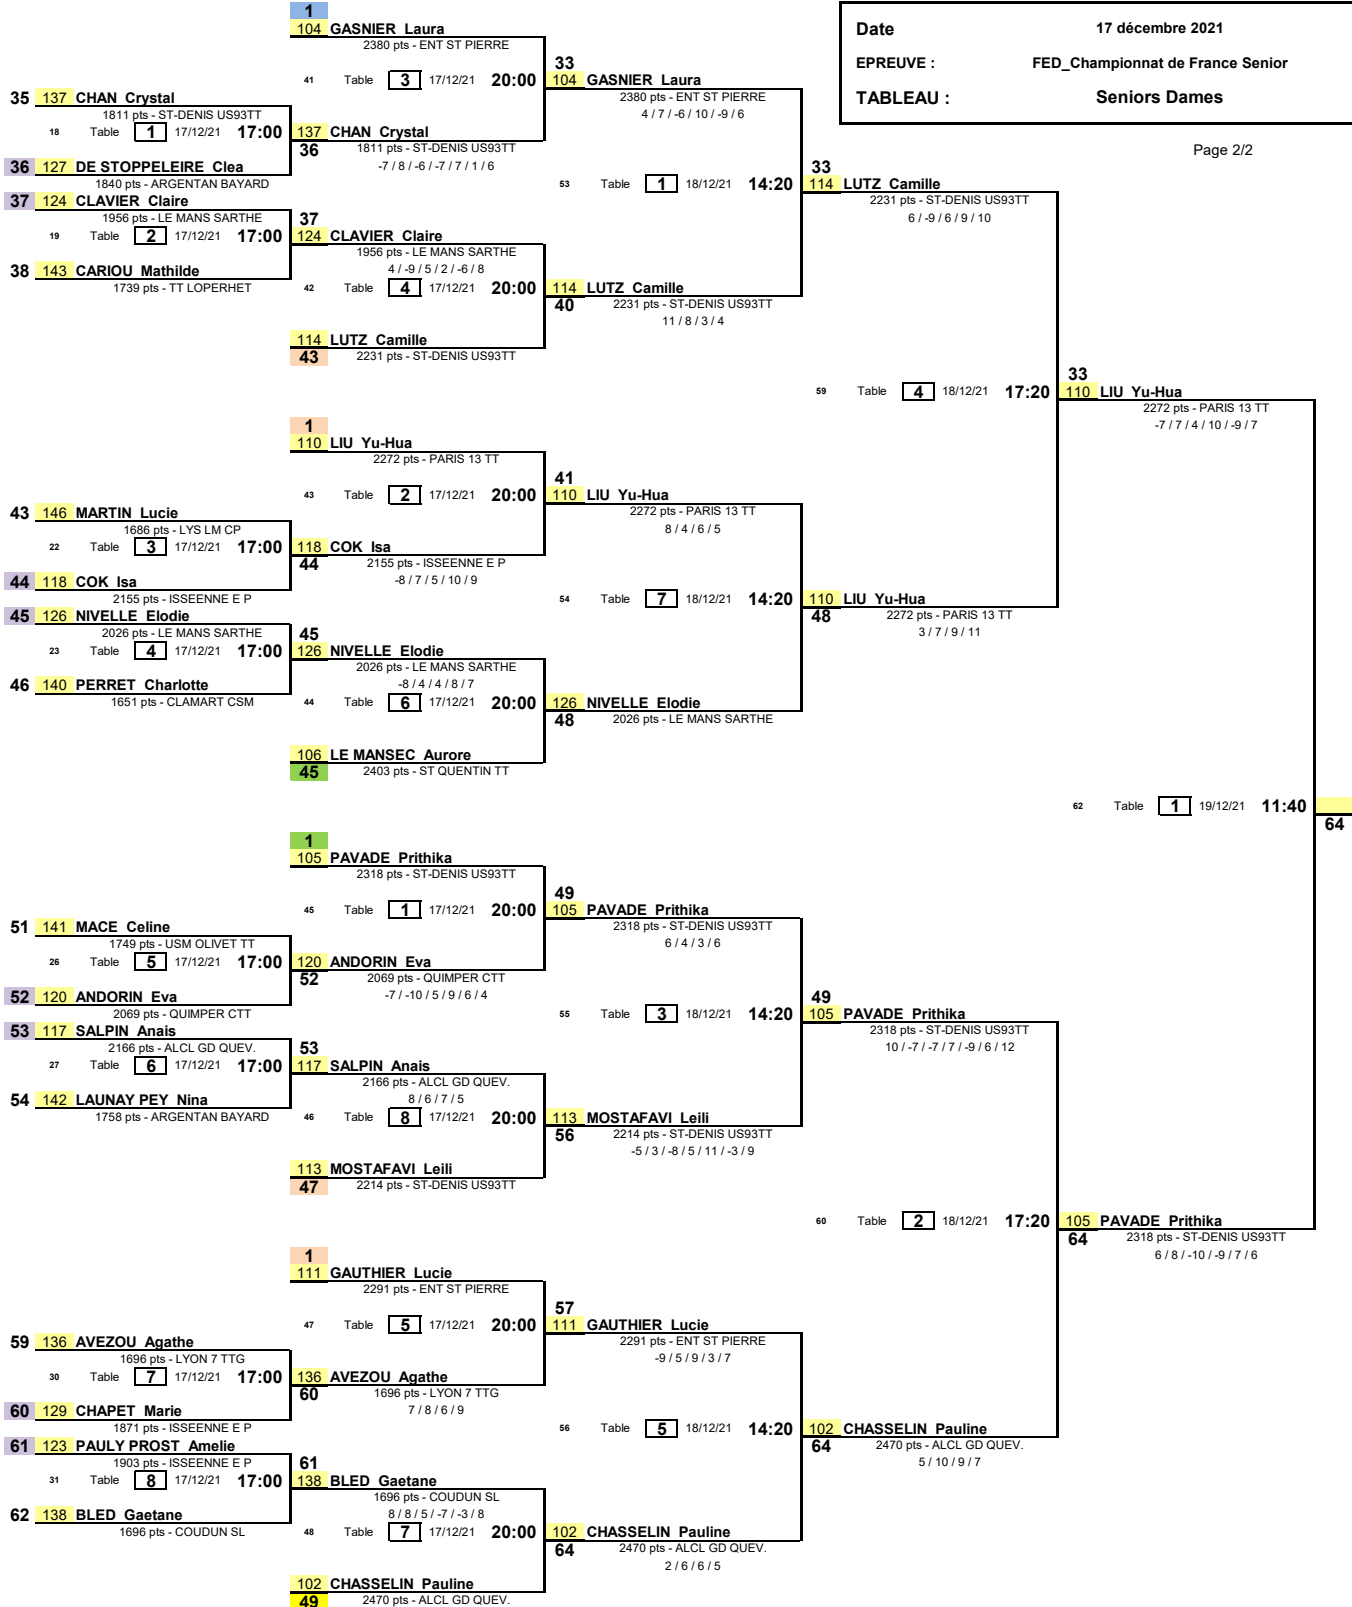

Page 2/2

1/8 de Finale

1/4 de Finale

1/2 Finale

Finale

1/8 de Finale		1/4 de Finale		1/2 Finale		Finale	
1	101 YUAN Jianan 2644 pts - POITIERS TTACC 49 Table 2 18/12/21 13:30	1	101 YUAN Jianan 2644 pts - POITIERS TTACC -12/5/-4/8/10/3 57 Table 3 18/12/21 16:30	1	101 YUAN Jianan 2644 pts - POITIERS TTACC 4/9/5/7		
8	116 FORT Nolwenn 2158 pts - JOUE LES TOURS						
9	121 LE SCOUR Romane 2016 pts - TT LOPERHET 50 Table 8 18/12/21 13:30	16	121 LE SCOUR Romane 2016 pts - TT LOPERHET 7/1-7/1/7/1-8/4/9	61	Table 1 19/12/21 10:00	1	
16	119 LUTZ Charlotte 1985 pts - SCHILTIGHEIM SU						
17	107 MIGOT Marie 2311 pts - ETIVAL 51 Table 6 18/12/21 13:30	17	107 MIGOT Marie 2311 pts - ETIVAL 9/6/-9/7/9	58	Table 1 18/12/21 16:30	103	LOEUILLETTE Stephanie 2409 pts - ENT ST PIERRE 5/7/1-5/6/9
24	109 ZARIF Audrey 2235 pts - JOUE LES TOURS						
25	112 LENNON Emmanuelle 2253 pts - QUIMPER CTT 52 Table 4 18/12/21 13:30	32	103 LOEUILLETTE Stephanie 2409 pts - ENT ST PIERRE 7/8/4/5	63	Table 1 19/12/21 14:30	1er	
32	103 LOEUILLETTE Stephanie 2409 pts - ENT ST PIERRE						
33	104 GASNIER Laura 2380 pts - ENT ST PIERRE 53 Table 1 18/12/21 14:20	33	114 LUTZ Camille 2231 pts - ST-DENIS US93TT 6/-9/6/9/10	59	Table 4 18/12/21 17:20	33	110 LIU Yu-Hua 2272 pts - PARIS 13 TT -7/7/4/10/-9/7
40	114 LUTZ Camille 2231 pts - ST-DENIS US93TT						
41	110 LIU Yu-Hua 2272 pts - PARIS 13 TT 54 Table 7 18/12/21 14:20	48	110 LIU Yu-Hua 2272 pts - PARIS 13 TT 3/7/9/11	62	Table 1 19/12/21 11:40	64	
48	126 NIVELLE Elodie 2026 pts - LE MANS SARTHE						
49	105 PAVADE Prithika 2318 pts - ST-DENIS US93TT 55 Table 3 18/12/21 14:20	49	105 PAVADE Prithika 2318 pts - ST-DENIS US93TT 10/1-7/1-7/1/1-9/6/12	60	Table 2 18/12/21 17:20	105	PAVADE Prithika 2318 pts - ST-DENIS US93TT 6/8/-10/-9/7/6
56	113 MOSTAFAVI Leili 2214 pts - ST-DENIS US93TT						
57	111 GAUTHIER Lucie 2291 pts - ENT ST PIERRE 56 Table 5 18/12/21 14:20	102	CHASSELIN Pauline 2470 pts - ALCL GD QUEV. 5/10/9/7	64			
64	102 CHASSELIN Pauline 2470 pts - ALCL GD QUEV.						