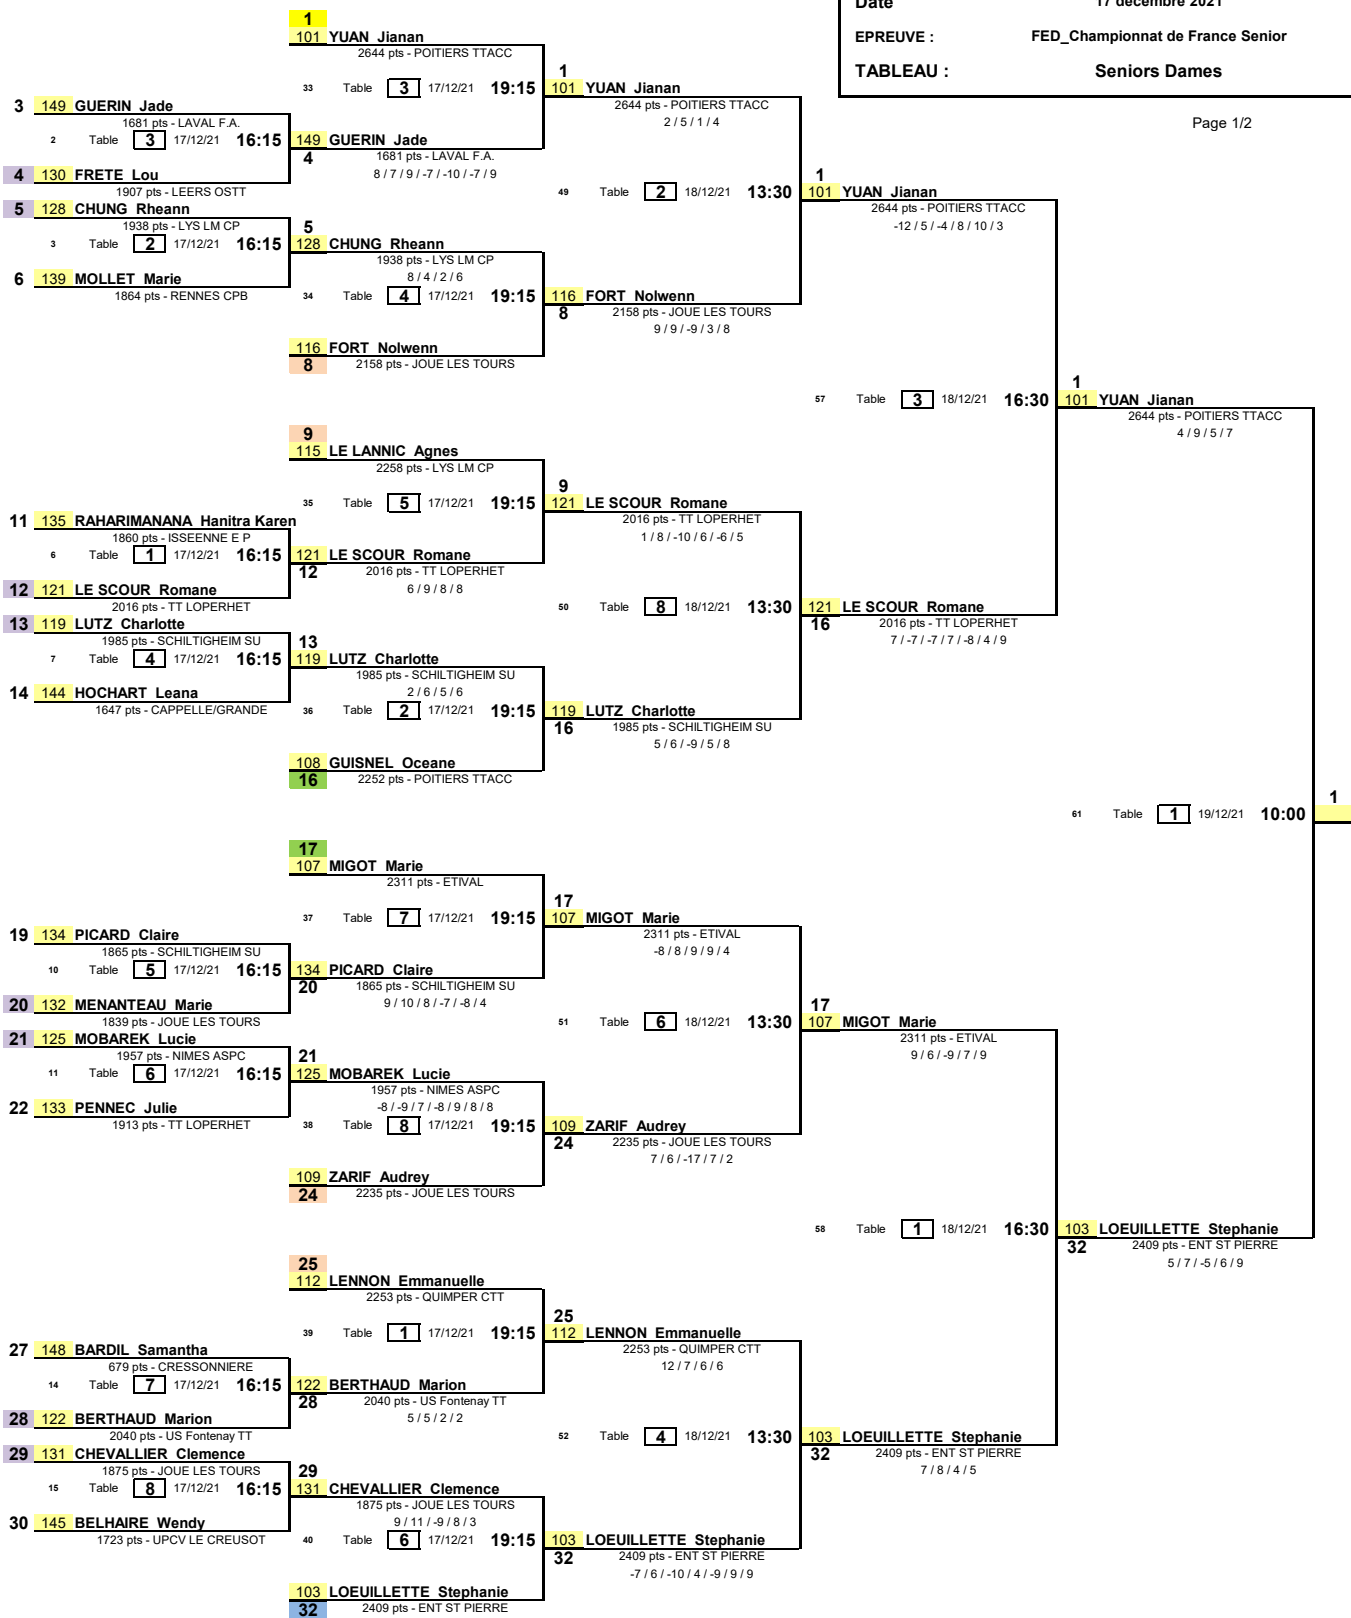

1/32ème de Finale

1/16ème de Finale

1/8ème de Finale

1/4ème de Finale

1/2ème de Finale

Date 17 décembre 2021
EPREUVE : FED_Championnat de France Senior
TABLEAU : Seniors Dames